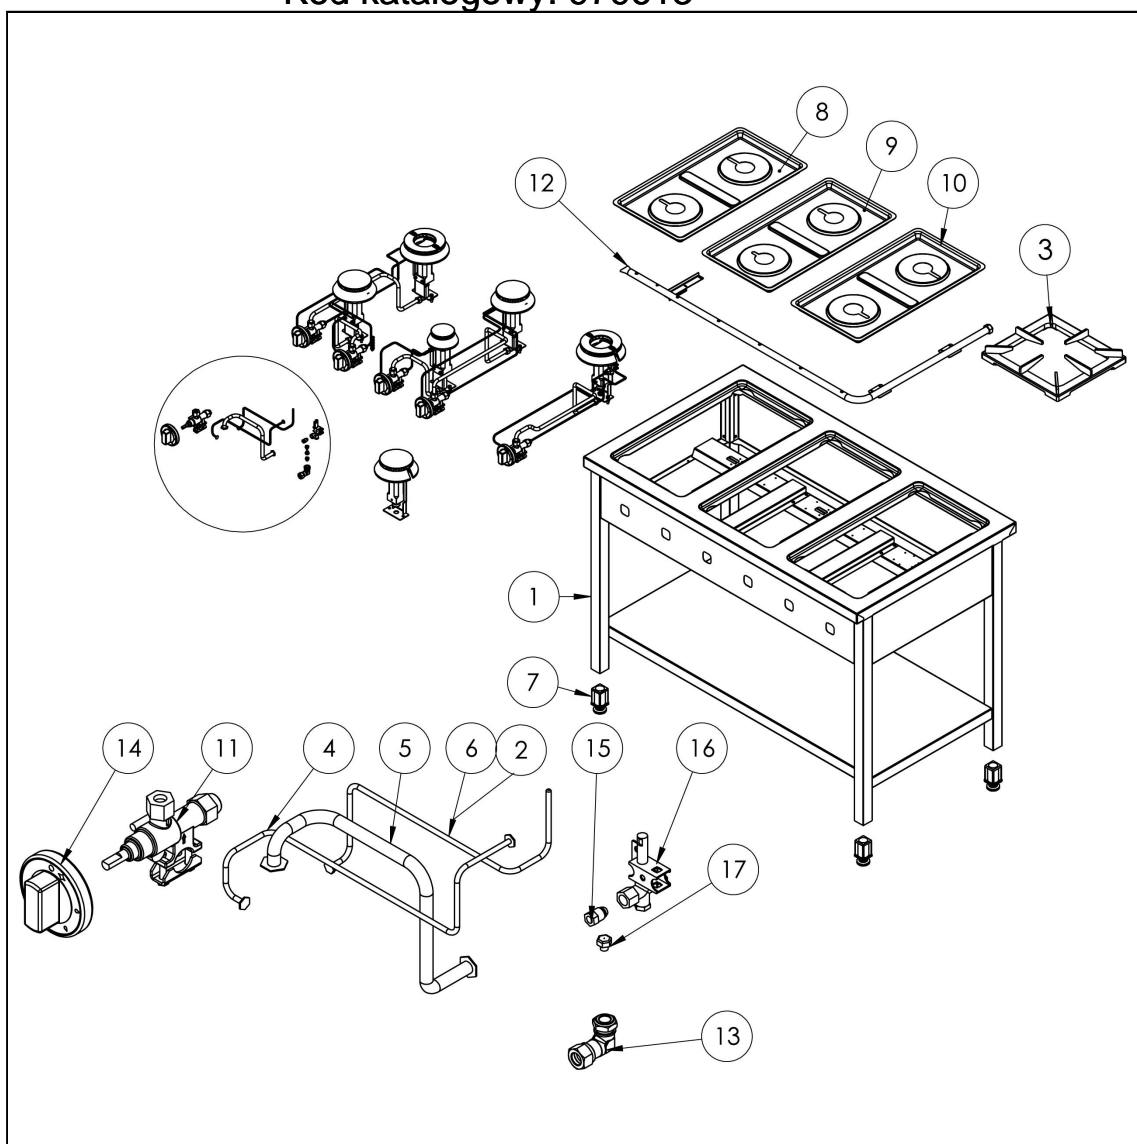

kuchnia gazowa, 6-palnikowa, 700 mm, 32.5 kW, G30

Kod katalogowy: 979613

Nr cz ci (V nr rys.-nr cz ci z rysunku)	Nazwa	Kod
V979613V03-01	Korpus	
V979613V03-02	Termopara 600	C008081
V979613V03-03	Ruszt 300x335	C009045
V979613V03-04	Rura miedziana fi6	
V979613V03-05	Rura miedziana fi10	
V979613V03-06	Termopara 800	C009004
V979613V03-07	Stopka 40x40	C001991
V979613V03-08	Misa lewa	C010870
V979613V03-09	Misa rodkowa	C011160
V979613V03-10	Misa prawa	C010501
V979613V03-11	Zawór	C008801
V979613V03-12	Kolektor	
V979613V03-13	Kolano	C009080
V979613V03-14	Pokr tło	C011161
V979613V03-15	Nakr tka	C010733
V979613V03-16	Palnik pilota	C008078
V979613V03-17	Dysza pilota	C010444
V979613V03-18	Korona palnika 3.5kW	C009051
V979613V03-19	Korpus palnika 3.5kW	C009052
V979613V03-20	In ektor 3.5kW	
V979613V03-21	Wzmocnienie wspornika palnika pionowego	
V979613V03-22	Wspornik pilota 3.5 KW	
V979613V03-23	Dysza palnika 3,5 kw	C007535
V979613V03-24	Wspornik podstawy dyszy	C009079
V979613V03-25	Korona palnika 5kW	C009053
V979613V03-26	Korpus palnika 5kW	C009054
V979613V03-27	In ektor 5kW	C010161
V979613V03-28	Wspornik pilota 5 kW	
V979613V03-29	Dysza palnika 5 kw	C007536
V979613V03-30	Korona palnika 7kW	C009040
V979613V03-31	Korpus palnika 7kW	C009027
V979613V03-32	In ektor 7kW	C009168
V979613V03-33	Wspornik pilota 7 kW	
V979613V03-34	Dysza palnika 7 kw	C007537
V979613V03-35	Nie dotyczy tego modelu produktu	
V979613V03-36	Nie dotyczy tego modelu produktu	
V979613V03-37	Nie dotyczy tego modelu produktu	
V979613V03-38	Nie dotyczy tego modelu produktu	
V979613V03-39	Nie dotyczy tego modelu produktu	
V979613V03-40	Nie dotyczy tego modelu produktu	
V979613V03-41	Nie dotyczy tego modelu produktu	