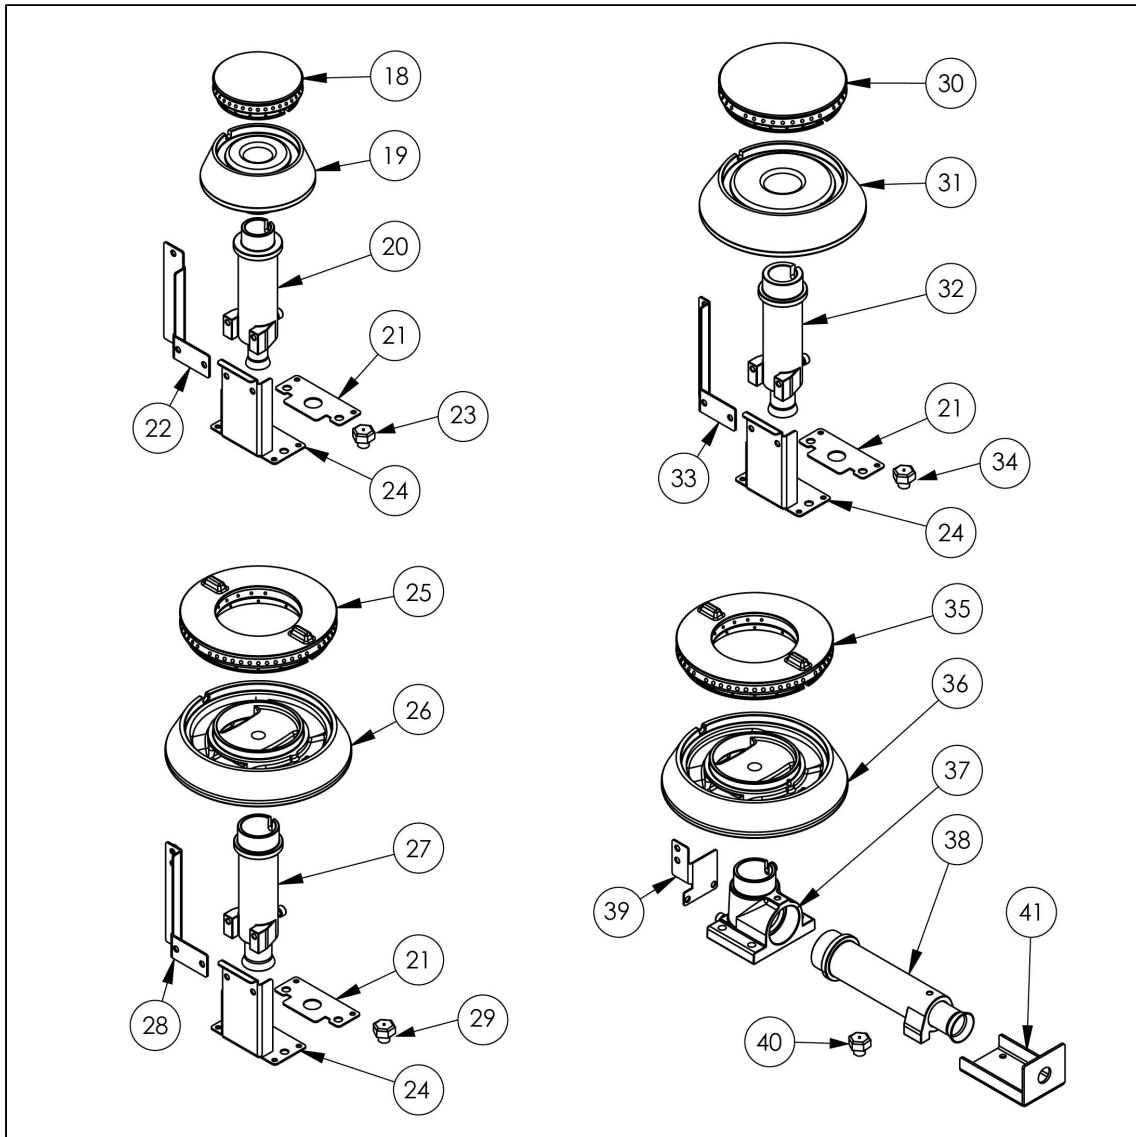

kuchnia gazowa, 6-palnikowa, 700 mm, 32.5 kW, G30

Kod katalogowy: 979613

Nr cz ci (V nr rys.-nr cz ci z rysunku)	Nazwa	Kod
V979613V03-01	Korpus	
V979613V03-02	Termopara 600	C008081
V979613V03-03	Ruszt 300x335	C009045
V979613V03-04	Rura miedziana fi6	
V979613V03-05	Rura miedziana fi10	
V979613V03-06	Termopara 800	C009004
V979613V03-07	Stopka 40x40	C001991
V979613V03-08	Misa lewa	C010870
V979613V03-09	Misa rodkowa	C011160
V979613V03-10	Misa prawa	C010501
V979613V03-11	Zawór	C008801
V979613V03-12	Kolektor	
V979613V03-13	Kolano	C009080
V979613V03-14	Pokr tło	C011161
V979613V03-15	Nakr tka	C010733
V979613V03-16	Palnik pilota	C008078
V979613V03-17	Dysza pilota	C010444
V979613V03-18	Korona palnika 3.5kW	C009051
V979613V03-19	Korpus palnika 3.5kW	C009052
V979613V03-20	In ektor 3.5kW	
V979613V03-21	Wzmocnienie wspornika palnika pionowego	
V979613V03-22	Wspornik pilota 3.5 KW	
V979613V03-23	Dysza palnika 3,5 kw	C007535
V979613V03-24	Wspornik podstawy dyszy	C009079
V979613V03-25	Korona palnika 5kW	C009053
V979613V03-26	Korpus palnika 5kW	C009054
V979613V03-27	In ektor 5kW	C010161
V979613V03-28	Wspornik pilota 5 kW	
V979613V03-29	Dysza palnika 5 kw	C007536
V979613V03-30	Korona palnika 7kW	C009040
V979613V03-31	Korpus palnika 7kW	C009027
V979613V03-32	In ektor 7kW	C009168
V979613V03-33	Wspornik pilota 7 kW	
V979613V03-34	Dysza palnika 7 kw	C007537
V979613V03-35	Nie dotyczy tego modelu produktu	
V979613V03-36	Nie dotyczy tego modelu produktu	
V979613V03-37	Nie dotyczy tego modelu produktu	
V979613V03-38	Nie dotyczy tego modelu produktu	
V979613V03-39	Nie dotyczy tego modelu produktu	
V979613V03-40	Nie dotyczy tego modelu produktu	
V979613V03-41	Nie dotyczy tego modelu produktu	